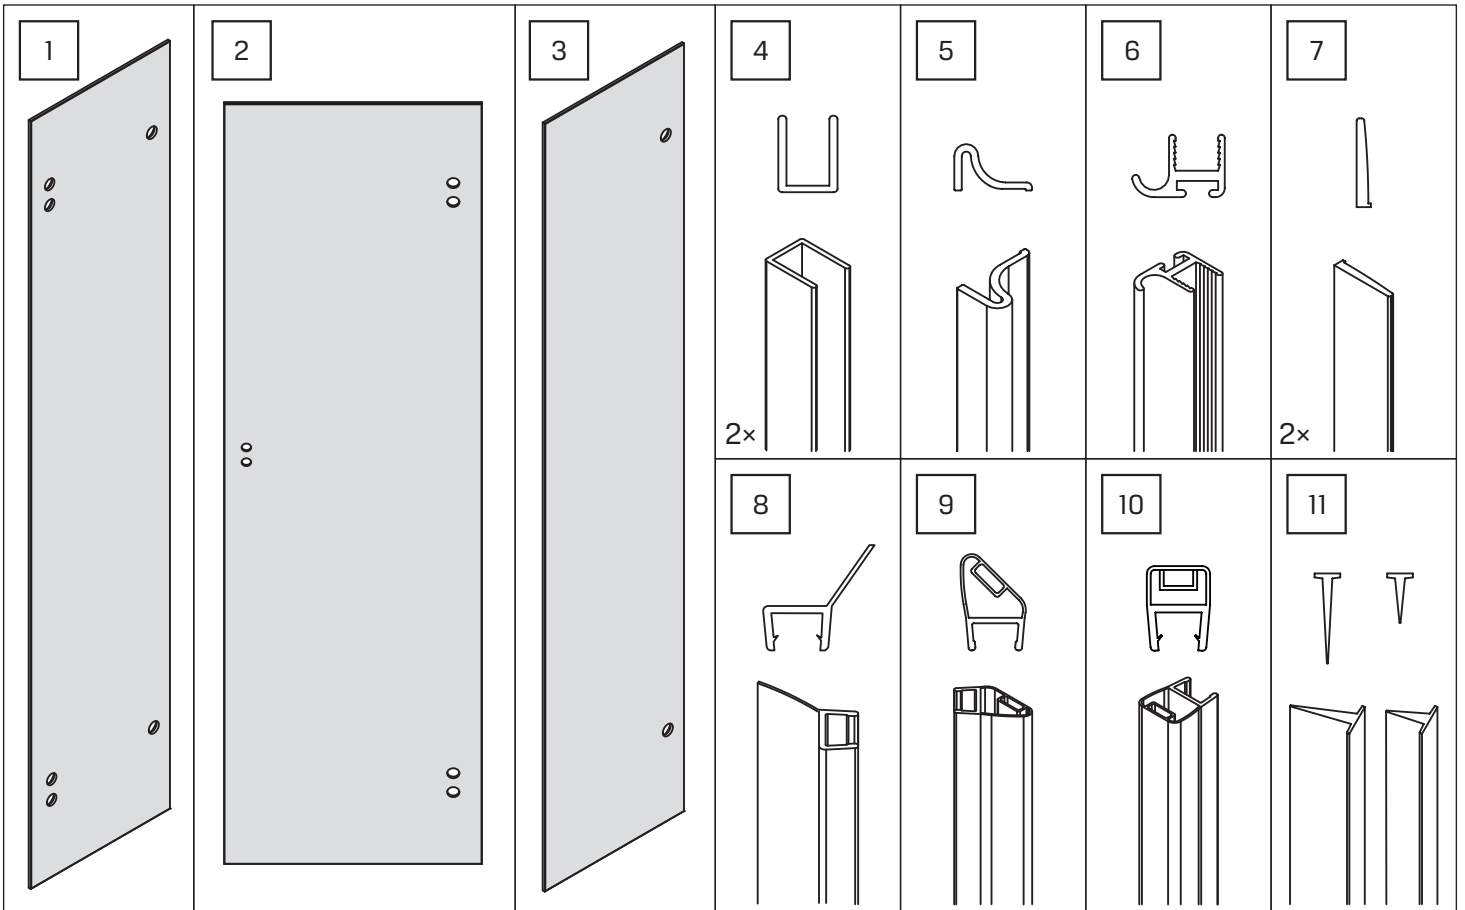

# EVENTA

**NEW TRENDY Sp. z o.o.**

ul. Taszarowo 18  
62-100 Wągrowiec  
Tel. 67 262 12 66  
E-mail: serwis@newtrendy.pl

**I-0503**  
v. 01

**L**

**P**

SYMBOL	WYMIAR	A	B	C	W	H
EXK-0289	90x90x200	89,2 - 90,2	89,2 - 90,2	42,5	63	200
EXK-0290	90x90x200	89,2 - 90,2	89,2 - 90,2	42,5	63	200