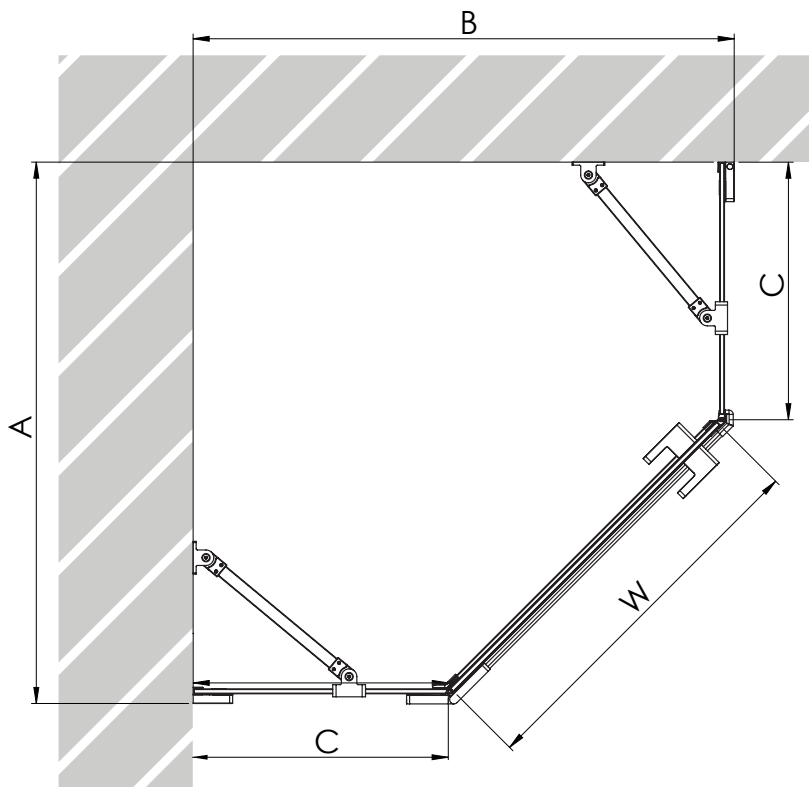

# EVENTA

**NEW TRENDY Sp. z o.o.**

ul. Taszarowo 18  
62-100 Wągrowiec  
Tel. 67 262 12 66  
E-mail: serwis@newtrendy.pl

**I-0503**  
v. 01

**L**

**P**

SYMBOL	WYMIAR	A	B	C	W	H
EXK-0289	90x90x200	89,2 - 90,2	89,2 - 90,2	42,5	63	200
EXK-0290	90x90x200	89,2 - 90,2	89,2 - 90,2	42,5	63	200