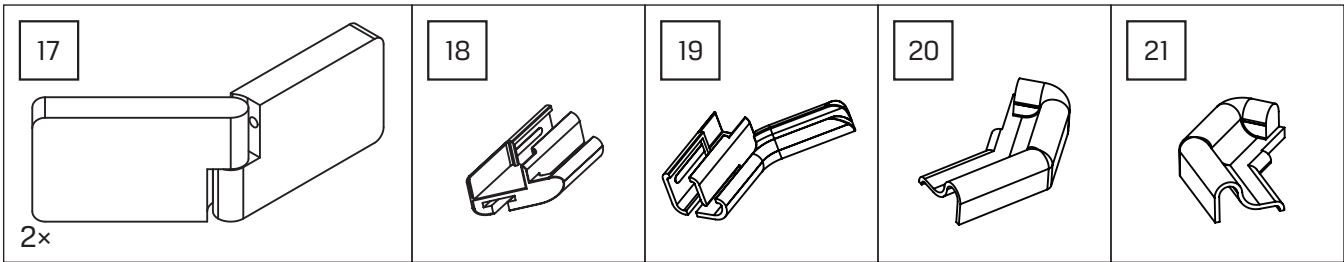

# EVENTA

**NEW TRENDY Sp. z o.o.**

ul. Taszarowo 18  
62-100 Wągrowiec  
Tel. 67 262 12 66  
E-mail: serwis@newtrendy.pl

**I-0503**  
v. 01

**L**

**P**

SYMBOL	WYMIAR	A	B	C	W	H
EXK-0289	90x90x200	89,2 - 90,2	89,2 - 90,2	42,5	63	200
EXK-0290	90x90x200	89,2 - 90,2	89,2 - 90,2	42,5	63	200