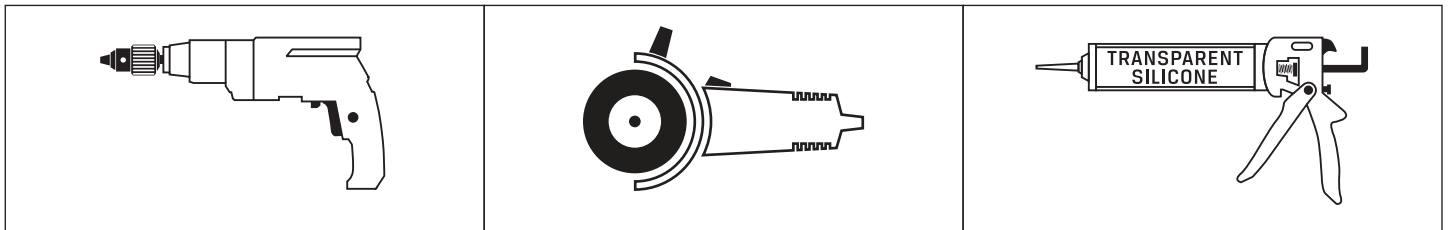

# EVENTA

**NEW TRENDY Sp. z o.o.**

ul. Taszarowo 18  
62-100 Wągrowiec  
Tel. 67 262 12 66  
E-mail: serwis@newtrendy.pl

**I-0503**  
v. 01

**L**

**P**

SYMBOL	WYMIAR	A	B	C	W	H
EXK-0289	90x90x200	89,2 - 90,2	89,2 - 90,2	42,5	63	200
EXK-0290	90x90x200	89,2 - 90,2	89,2 - 90,2	42,5	63	200