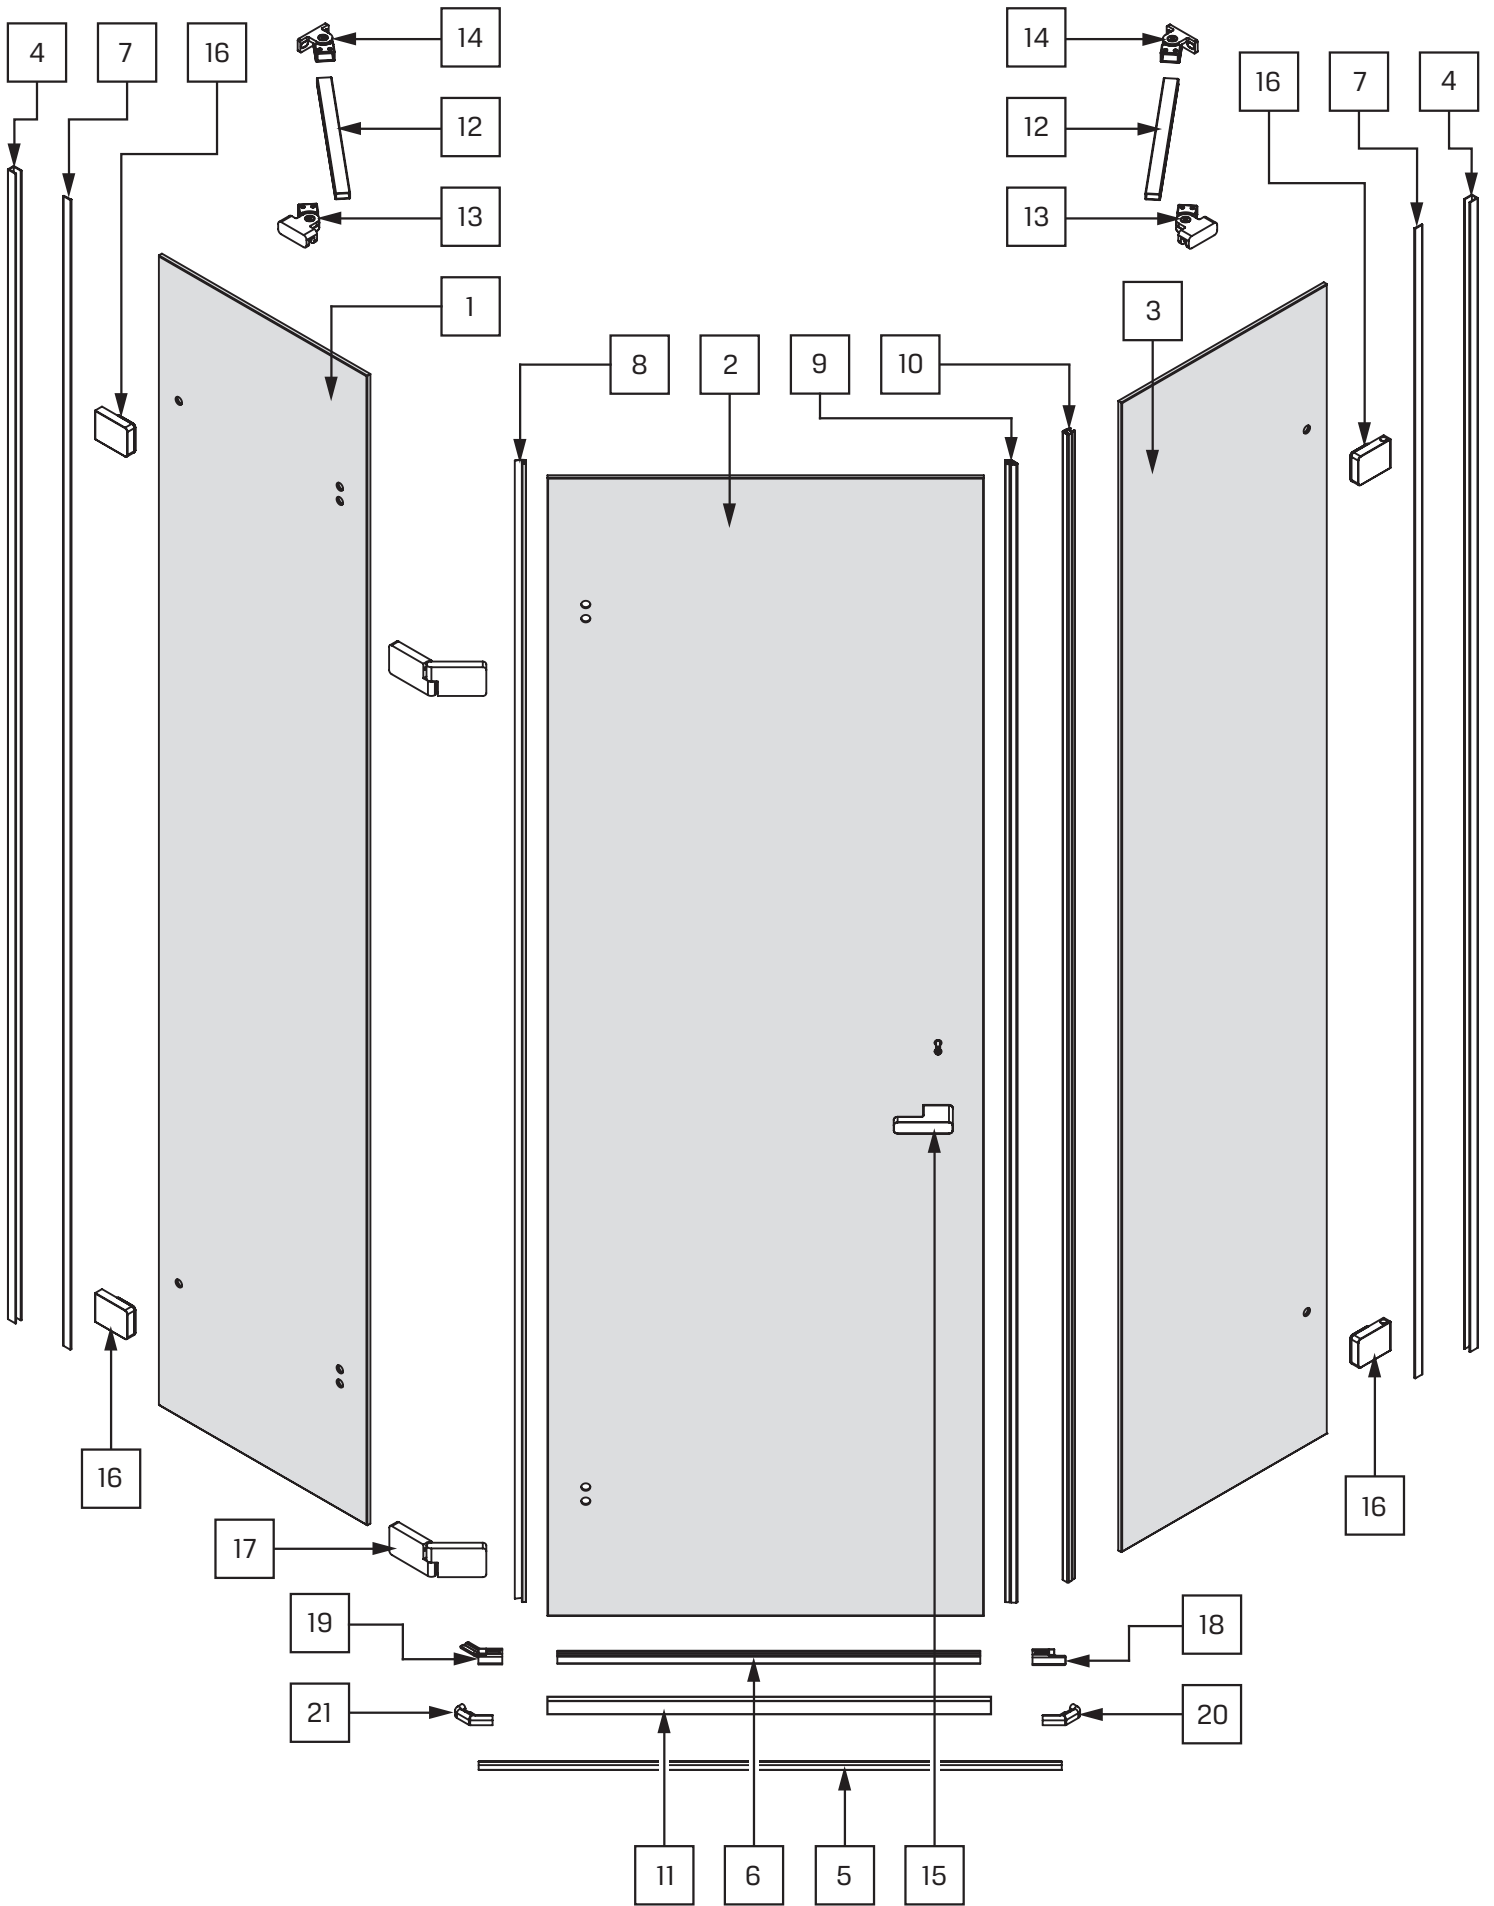

# EVENTA

**NEW TRENDY Sp. z o.o.**

ul. Taszarowo 18  
62-100 Wągrowiec  
Tel. 67 262 12 66  
E-mail: serwis@newtrendy.pl

**I-0503**  
v. 01

**L**

**P**

SYMBOL	WYMIAR	A	B	C	W	H
EXK-0289	90x90x200	89,2 - 90,2	89,2 - 90,2	42,5	63	200
EXK-0290	90x90x200	89,2 - 90,2	89,2 - 90,2	42,5	63	200