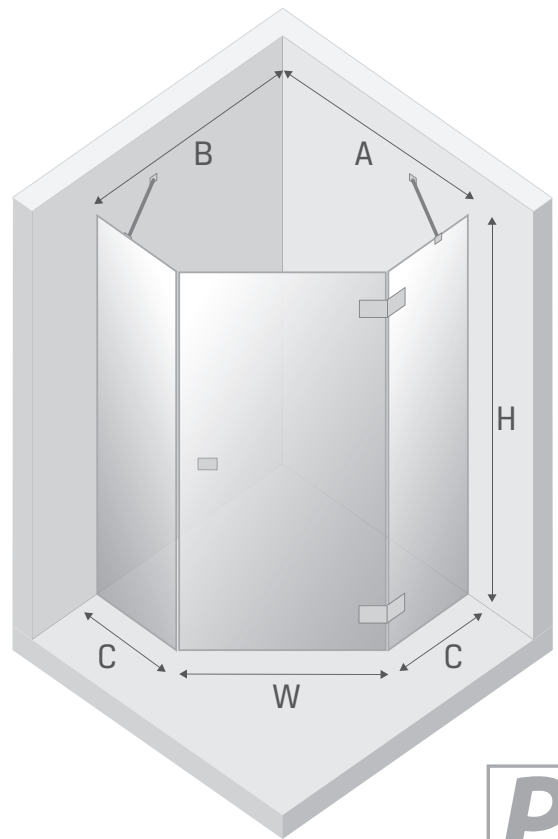

# EVENTA

**NEW TRENDY Sp. z o.o.**

ul. Taszarowo 18  
62-100 Wągrowiec  
Tel. 67 262 12 66  
E-mail: serwis@newtrendy.pl

**I-0503**  
v. 01

**L**

**P**

SYMBOL	WYMIAR	A	B	C	W	H
EXK-0289	90x90x200	89,2 - 90,2	89,2 - 90,2	42,5	63	200
EXK-0290	90x90x200	89,2 - 90,2	89,2 - 90,2	42,5	63	200