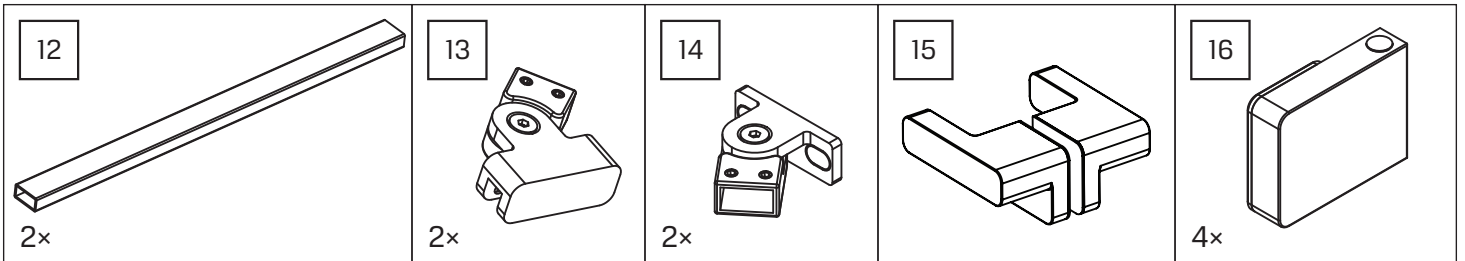

# EVENTA

**NEW TRENDY Sp. z o.o.**

ul. Taszarowo 18  
62-100 Wągrowiec  
Tel. 67 262 12 66  
E-mail: serwis@newtrendy.pl

**I-0503**  
v. 01

**L**

**P**

SYMBOL	WYMIAR	A	B	C	W	H
EXK-0289	90x90x200	89,2 - 90,2	89,2 - 90,2	42,5	63	200
EXK-0290	90x90x200	89,2 - 90,2	89,2 - 90,2	42,5	63	200