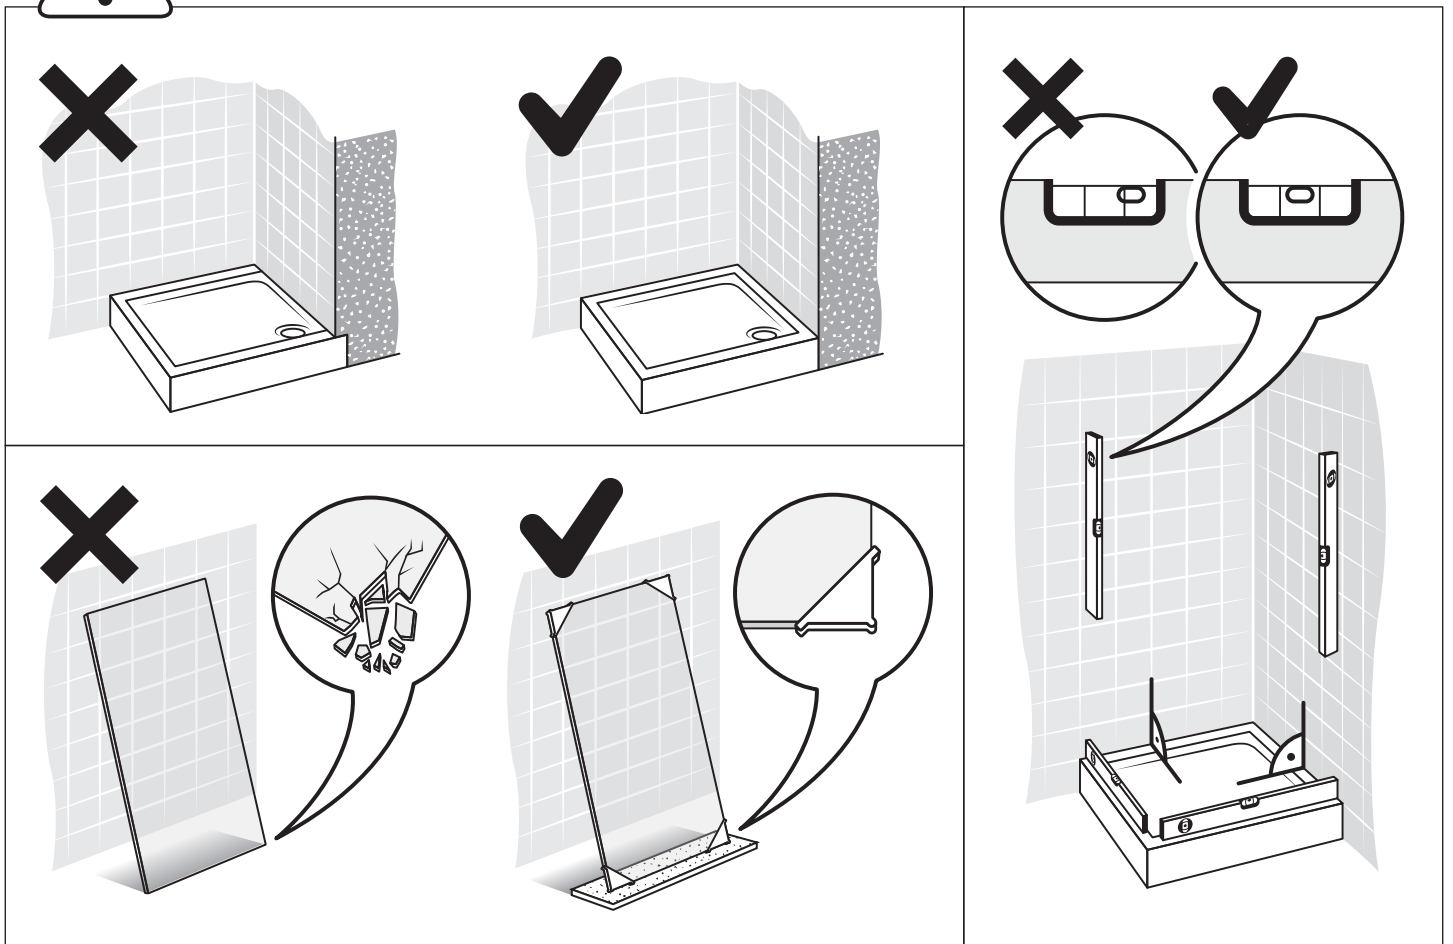

# EVENTA

**NEW TRENDY Sp. z o.o.**

ul. Taszarowo 18  
62-100 Wągrowiec  
Tel. 67 262 12 66  
E-mail: serwis@newtrendy.pl

**I-0503**  
v. 01

**L**

**P**

SYMBOL	WYMIAR	A	B	C	W	H
EXK-0289	90x90x200	89,2 - 90,2	89,2 - 90,2	42,5	63	200
EXK-0290	90x90x200	89,2 - 90,2	89,2 - 90,2	42,5	63	200