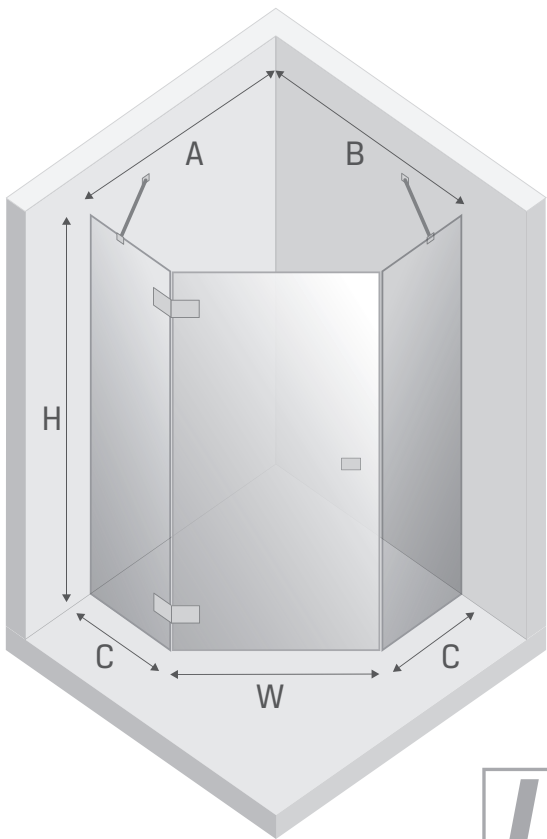

# EVENTA

**NEW TRENDY Sp. z o.o.**

ul. Taszarowo 18  
62-100 Wągrowiec  
Tel. 67 262 12 66  
E-mail: serwis@newtrendy.pl

**I-0503**  
v. 01

**L**

**P**

SYMBOL	WYMIAR	A	B	C	W	H
EXK-0289	90x90x200	89,2 - 90,2	89,2 - 90,2	42,5	63	200
EXK-0290	90x90x200	89,2 - 90,2	89,2 - 90,2	42,5	63	200