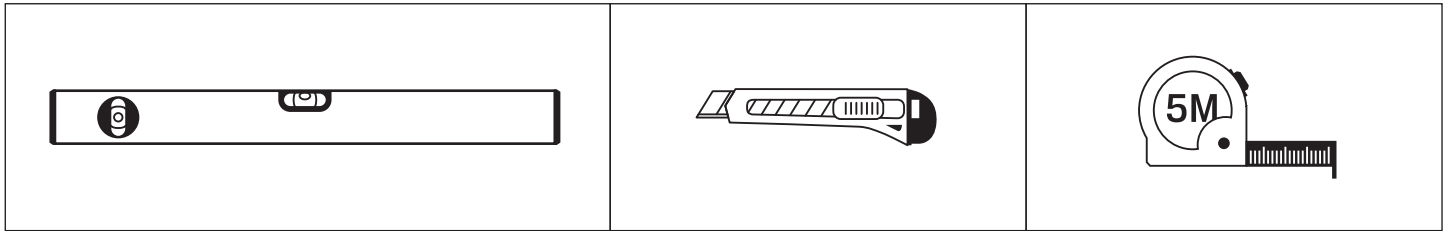

# EVENTA

**NEW TRENDY Sp. z o.o.**

ul. Taszarowo 18  
62-100 Wągrowiec  
Tel. 67 262 12 66  
E-mail: serwis@newtrendy.pl

**I-0503**  
v. 01

**L**

**P**

SYMBOL	WYMIAR	A	B	C	W	H
EXK-0289	90x90x200	89,2 - 90,2	89,2 - 90,2	42,5	63	200
EXK-0290	90x90x200	89,2 - 90,2	89,2 - 90,2	42,5	63	200